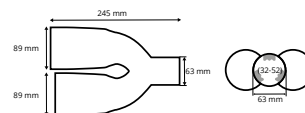

MT 029BC-RIGHT AKR

P/N: **04068**

20