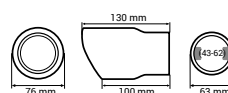

MT 018BC
P/N: **02196**
20