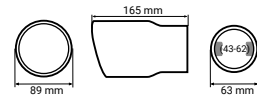

MT 028BL AKR
P/N: **04066**

20