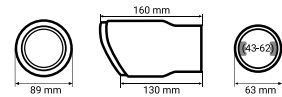

MT 026B AKR
P/N: **04061**

20