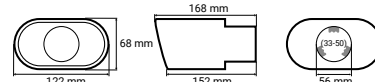

MT 020B
P/N: **02351**
20