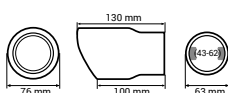

MT 018
P/N: **01318**
20