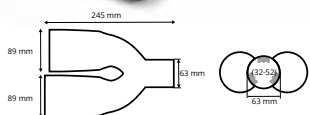

Filtr powietrza stożkowy niebieski

P/N: **04069**

20

TOP SELLER