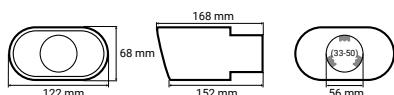

MT 020C
P/N: **02350**
20