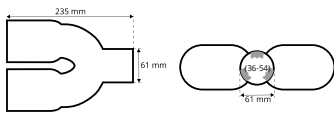

MT 028 AKR
P/N: **04064**

20