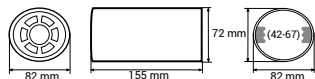

MT 006

P/N: **01306**

📦 20