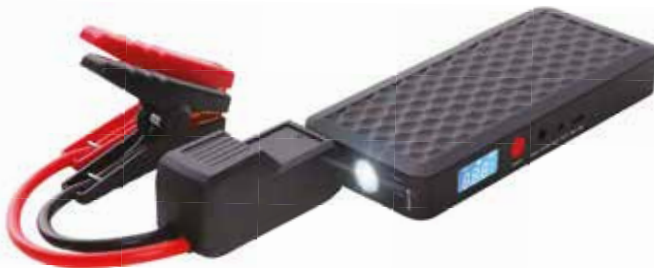

12V | 17Ah | 900A

Przenośne urządzenie rozruchowe
Portable jump starter with powerbank

P/N: **02524**

📦 12

TOP SELLER