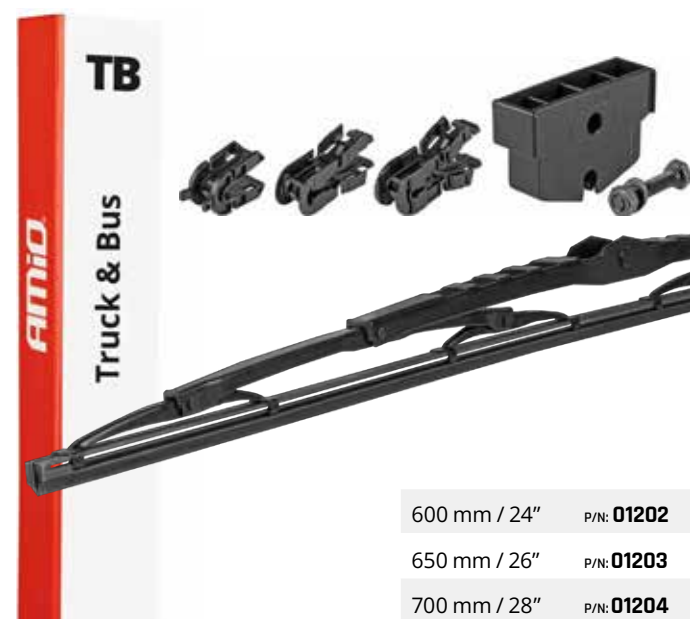

Ciężarowe i autobusowe - 4 adaptory w zestawie

Truck and Bus wiper blades - 4 adapters in set

25

600 mm / 24"	P/N: 01202
650 mm / 26"	P/N: 01203
700 mm / 28"	P/N: 01204