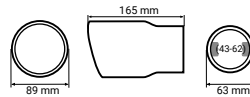

MT 028C AKR
P/N: **04065**

20