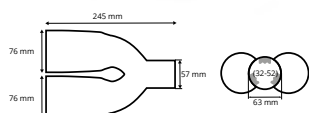

MT 029-LEFT AKR

20