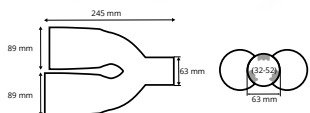

MT 029BC-LEFT AKR

P/N: **04067**

20