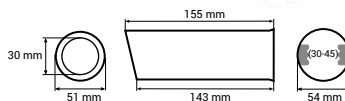

MT 010
P/N: **01310**
10

MT 002

P/N: **01302**

📦 50