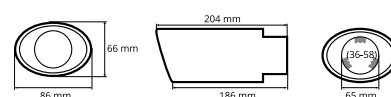

MT 022BLC
P/N: **02354**
10