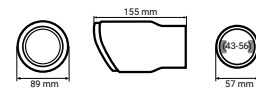

20

20

20

20

20

20

20

20

20

20

20