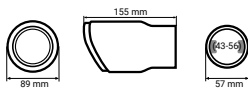

20

20

20

20

20

20

20

20

20

20

20