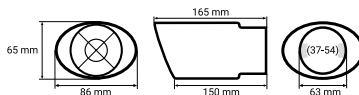

MT 021
P/N: **02352**
20