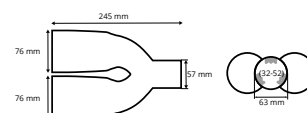

20

20

20

20

20

20

20

20

20

20

MT 027B AKR
P/N: **04063**

20