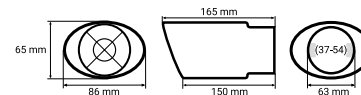

MT 021BLC
P/N: **02353**
20