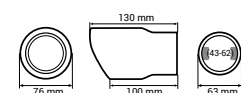

MT 019
P/N: **02190**
20
TOP SELLER