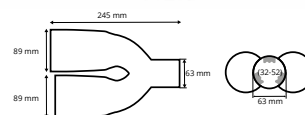

Filtr powietrza stożkowy kolor czarny

P/N: **04070**

20

TOP SELLER