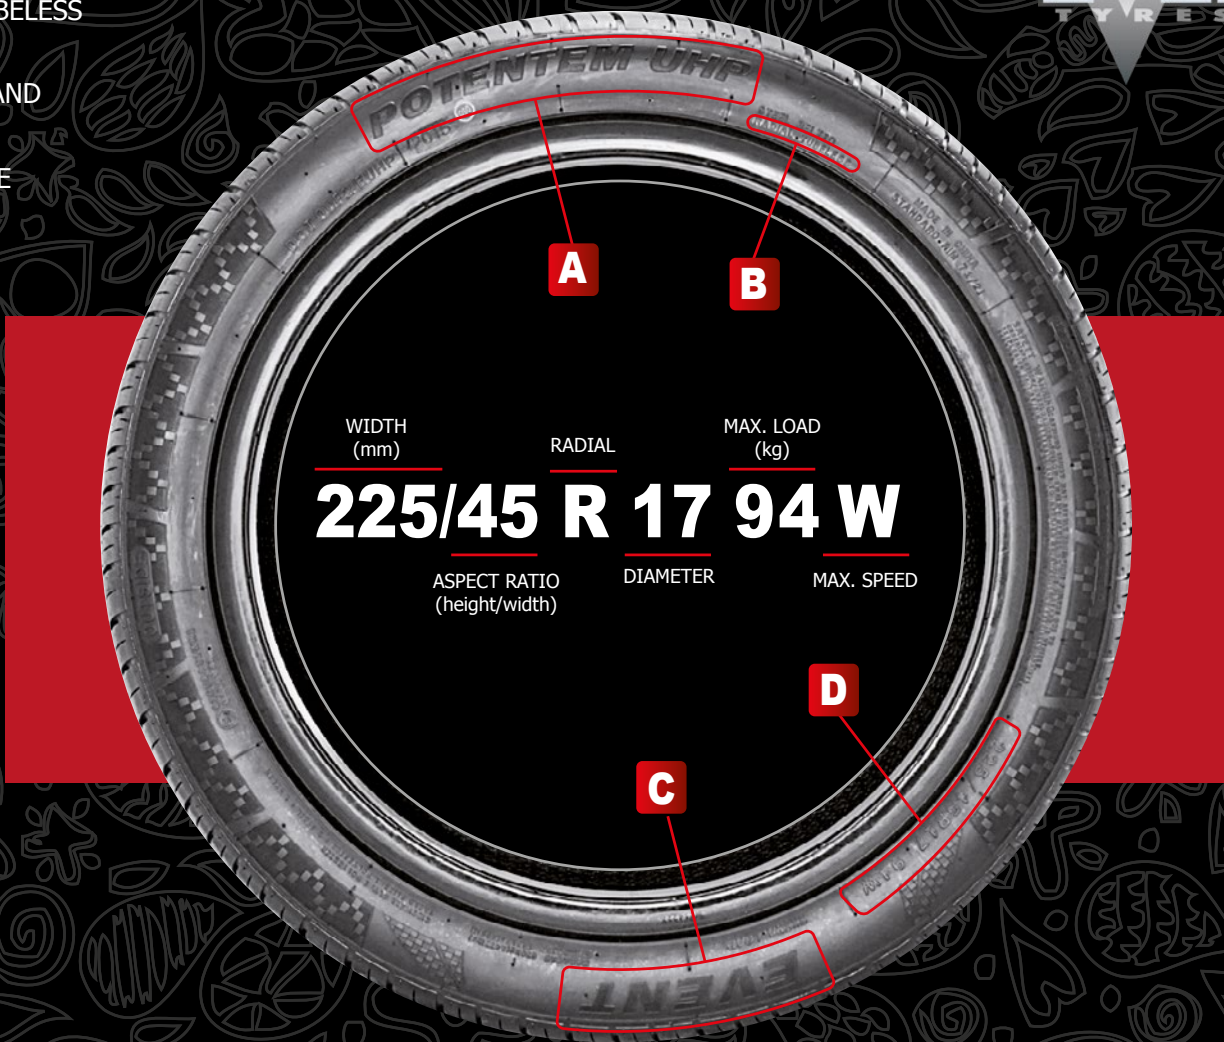

- A** PATTERN
- B** TUBELESS
- C** BRAND
- D** SIZE

WIDTH (mm) RADIAL MAX. LOAD (kg)

225/45 R 17 94 W

ASPECT RATIO (height/width) DIAMETER MAX. SPEED

SPEED

L	120 km/h	M	130 km/h	N	140 km/h	P	150 km/h	Q	160 km/h	R	170 km/h	S	180 km/h
T	190 km/h	H	210 km/h	V	240 km/h	W	270 km/h	Y	300 km/h	ZR	>240 km/h		